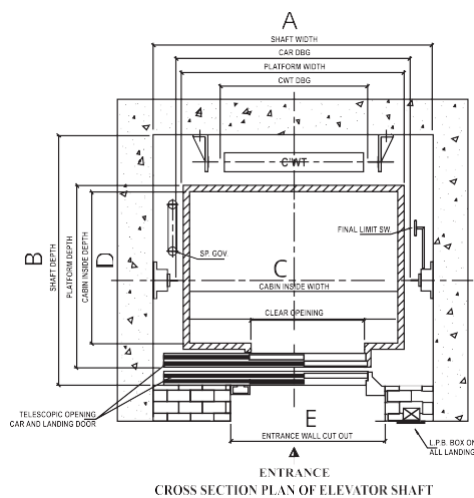

2.5 AUTOMATIC DOOR LIFTS

(With Centre Opening Power Doors)

CAPACITY		LIFT WELL		CABIN		CL. OPENING		
PER	KGS	A	B	C	D	E	H	
4	272	1600	1300	1100	700	700	1200	
			1600	1350	1000			770
5	340	1600	1500	1100	850			
			1600	1400	1200			780
			1600	1500	1200			910
6	480	1500	1600	1100	1000			
			1800	1400	1400			780
8	544	1700	1700	1300	1100			
			1600	1900	1100			1300
			1800	1650	1400			1020
			1700	1700	1300			1100
10	680	1700	1950	1300	1350			
			1650	2000	1250			1400
			1750	1900	1350			1300
			1800	1850	1400			1250
13	884	2450	1750	1200	1100			800
15	1020	1700	3000	950	2400	800		
20	1360	2200	3000	1300	2400	1200		
26	1768	2350	3000	1200	2400	1200